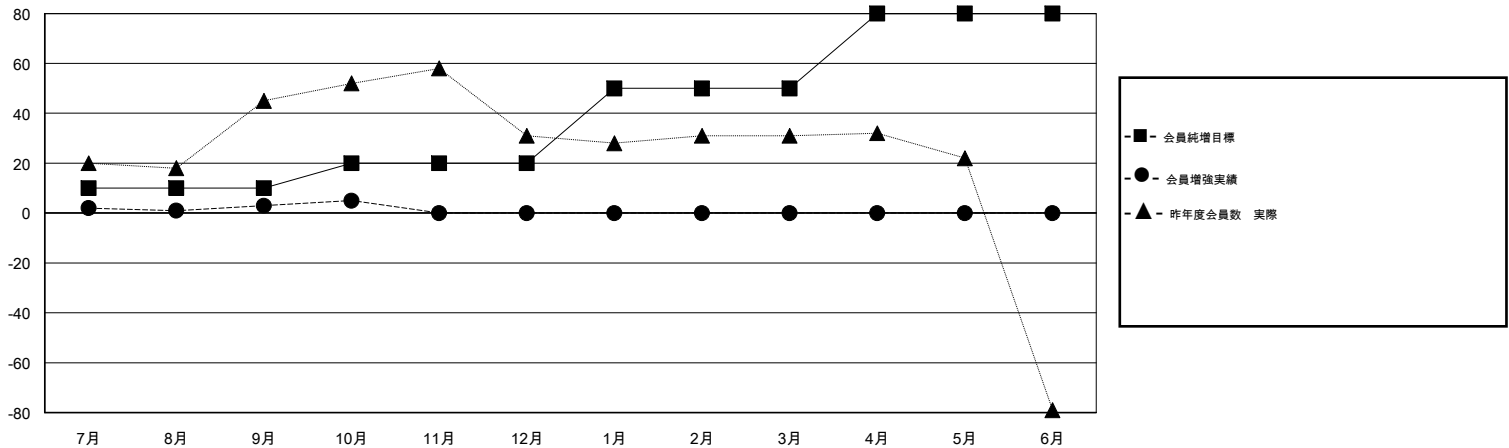

# MONTHLY MEMBERSHIP PROGRESS REPORT

District 336 B

Results as of: 10/31/2018

GMT: MASAYOSHI MARUYAMA, YASUHISA NAKAMURA

地域 JAPAN

GMT会則地域

クラブ			
結果 : 2018-2019			
四半期	新クラブ目標	新クラブ	解散クラブ
7月/8月/9月	0	0	0
10月/11月/12月	0	0	0
1月/2月/3月	1	0	0
4月/5月/6月	1	0	0

名			
結果 : 2018-2019			
四半期	会員純増目標	会員増強実績	退会者(転籍を含む) 実際
7月/8月/9月	10	63	59
10月/11月/12月	10	20	18
1月/2月/3月	30	0	0
4月/5月/6月	30	0	0

新クラブ目標及び実績累計

会員目標及び実績累計

解散クラブ: 0	39 CLUBS OF 94 一名以上の新会員を登録	<b>男女別</b>
退会者		男性 2,523 (82.05%)
物故会員 10		女性 552 (17.95%)
クラブ解散 0		女性%年度目標: 5%
その他 67	<a href="#">会員累計データを見るには、ここをクリック</a>	世帯主/家族会員合計 650
合計 77		国際会費半額の家族会員 348