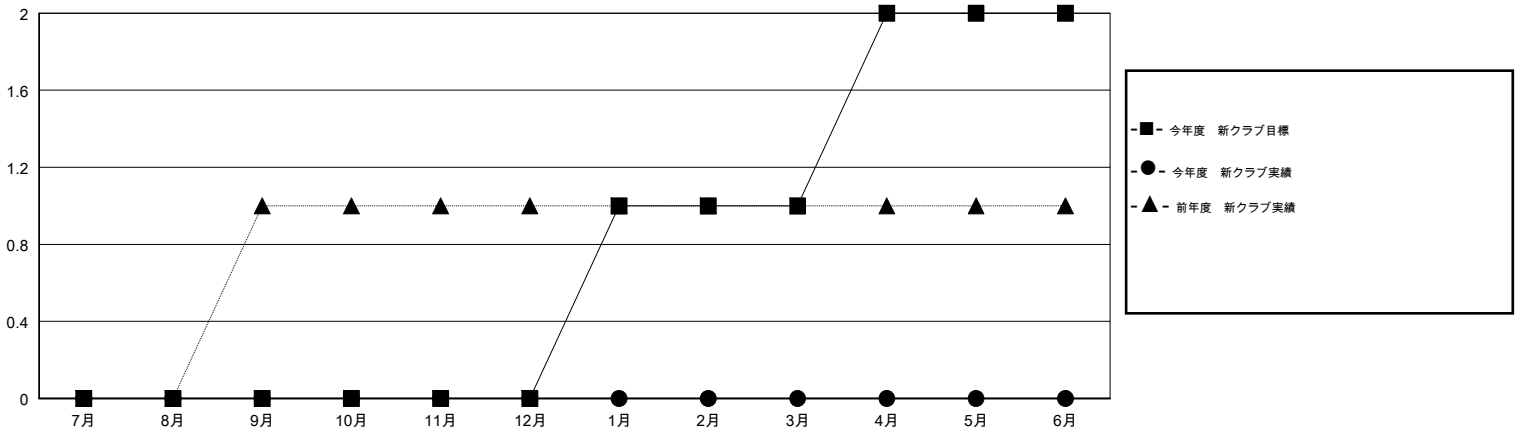

# MONTHLY MEMBERSHIP PROGRESS REPORT

District 336 B

Results as of: 10/31/2018

GMT: MASAYOSHI MARUYAMA, YASUHISA NAKAMURA

地域 JAPAN

GMT会則地域

クラブ			
結果 : 2018-2019			
四半期	新クラブ目標	新クラブ	解散クラブ
7月/8月/9月	0	0	0
10月/11月/12月	0	0	0
1月/2月/3月	1	0	0
4月/5月/6月	1	0	0

名			
結果 : 2018-2019			
四半期	会員純増目標	会員増強実績	退会者(転籍を含む) 実際
7月/8月/9月	10	63	59
10月/11月/12月	10	20	18
1月/2月/3月	30	0	0
4月/5月/6月	30	0	0

新クラブ目標及び実績累計

会員目標及び実績累計

解散クラブ: 0	39 CLUBS OF 94 一名以上の新会員を登録	<b>男女別</b>
退会者		男性 2,523 (82.05%)
物故会員 10		女性 552 (17.95%)
クラブ解散 0		女性%年度目標: 5%
その他 67	<a href="#">会員累計データを見るには、ここをクリック</a>	世帯主/家族会員合計 650
合計 77		国際会費半額の家族会員 348